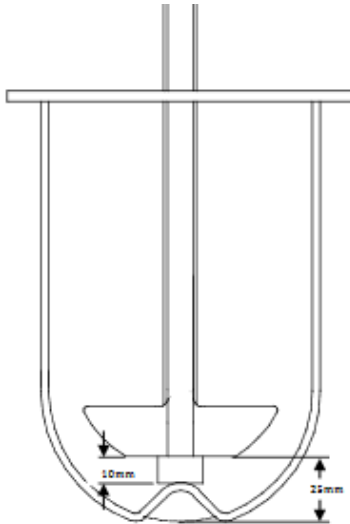

AccuCenter Brackets

genaue, einfache Zentrierung

AccuCenter Brackets

Die AccuCenter Brackets ermöglichen eine genaue, einfache und reproduzierbare Zentrierung und Montage von Vessels. Dabei kann die Zentrierung sehr genau eingestellt werden, da die Vessels mit dem Vessel-Innendurchmesser und nicht dem Vesselaußendurchmesser zentriert wird. Das funktioniert nur mit den Ultra Precision Vessels oder den Vessels mit Plastikrand, nicht jedoch mit den Standard Vessels.

Die Brackets sind für alle gängigen Marken erhältlich.

Depth Set Tool

für Peak Vessels

Depth Set Tool für Peak Vessels

Mit dem Depth Set Tool für Peak Vessels lässt sich die Höhe des Paddles über dem Vesselboden leicht einstellen.